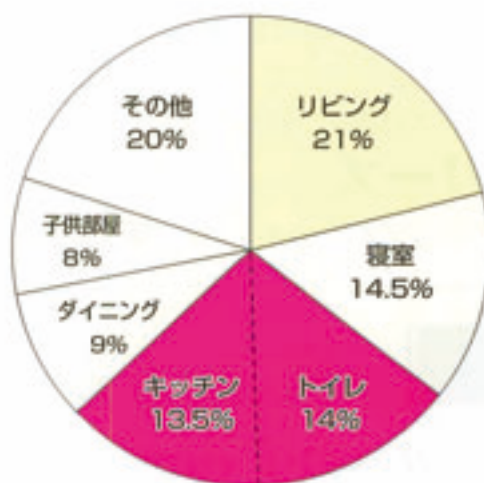

省スペース

生活環境に合わせて
省スペースカレンダーをオススメします

■ 3人に1人がカレンダーを掛ける

お家の穴場的飾り場所とは…?!

弊社は98人の方に「カレンダーを飾る場所はどこですか?」というアンケートを実施しました。その結果、98人中95人の方が自宅でカレンダーを使用しており、その内訳は以下の結果になりました。

注目していただきたいのが、**トイレ**と**キッチン**。なんと約**3人に1人**がこの場所にカレンダーを飾っています。リビングは家庭でカレンダーを飾る場所第1位。当然そこを狙う企業はたくさんいるので、なかなか勝ちとる事が難しい激選区です。

そこで、トイレやキッチンなどの狭い場所でも飾れる省スペース向けカレンダーが**断然オススメ**です!

ランキングにあるように意外と需要のあるスペースなので、今まで以上に使っていただける率がアップしますよ。

■ 現代オフィスに求められていたカレンダーは**コレだ!!**

大きな壁掛けカレンダーを1つ掛けてみんなで見る。それはもう昔の話…。今では1人1台パソコンを持ち、パーティションで囲まれた自分のワークスペースで働く。そんな職場が増えてきています。

そんな会社にオススメなのが、

CPシリーズ!!

パーティションに掛けていただく為に作られたカレンダーです!