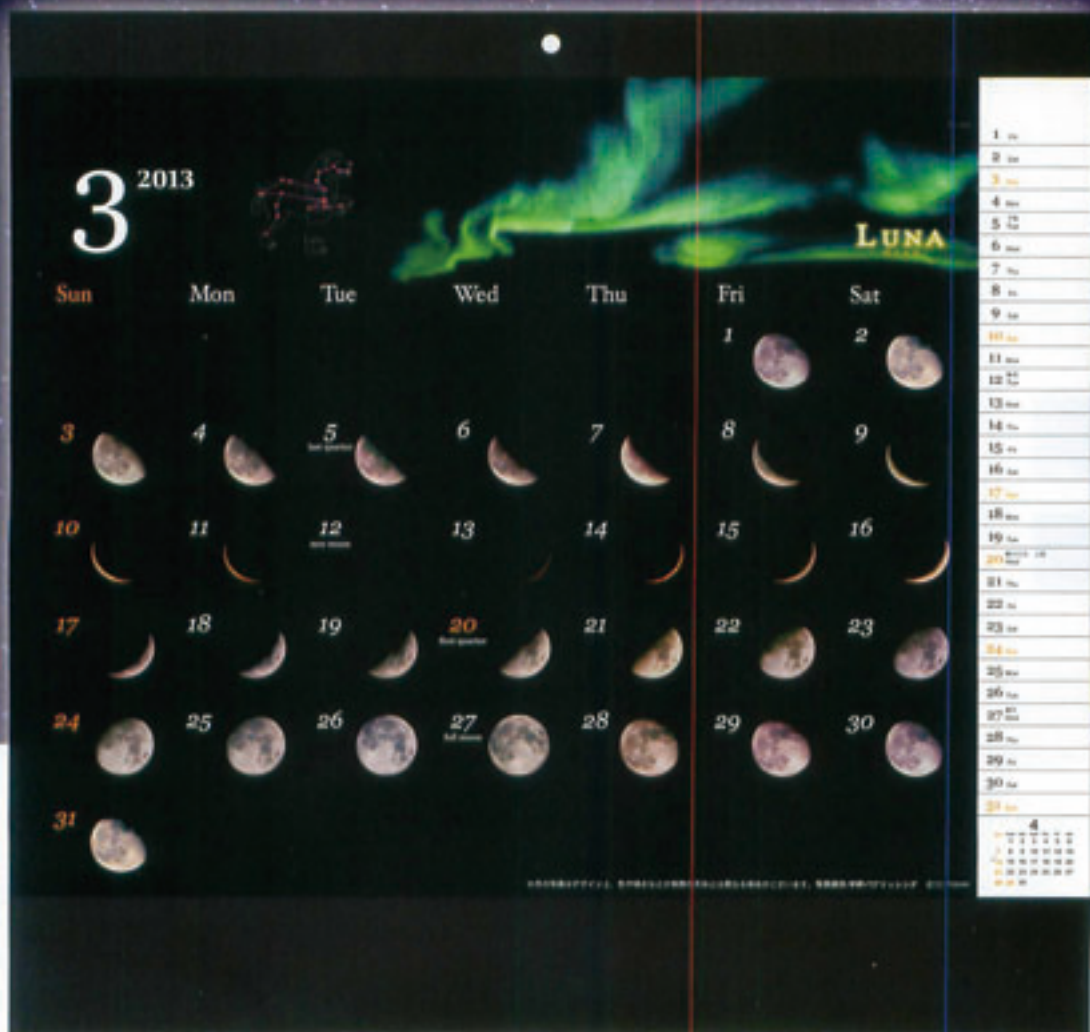

今日、夜空を見上げてみませんか。

日食・月食など、天文現象の情報も載せた魅力的な1冊です。

新企画

環境

フィルム

日本

庭

世界

住宅

文字

運勢

絵入

国内

海外

植物

薬物

動物

食・健康

子育て

スペース

子供

海外

卓上

アタリ

付録品

写真提供：宇野/ブリッパング

月の満ち欠けの色や傾きなどは、デザイン処理をしております。

このカレンダー、
ネット販売ランキングでも上位人気です。
ユーザーの喜びの声も多数。ぜひ貴社のカレンダーに！