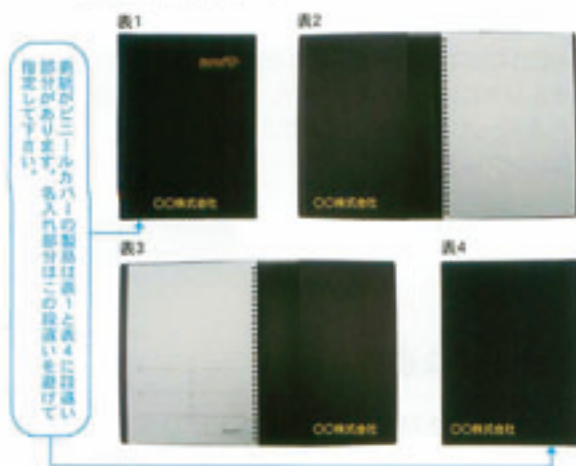

→ P.293

ダイアリーの名入れに関して

【ダイアリー名入れ位置】

名入れの位置は下記の4箇所になります。
名入れ寸法（※1）は商品により異なりますのでご確認の上ご注文下さい。

※1
!カATALOGのコツを見てください!

【ダイアリー名入れ印刷方法】

箔押印刷

名入れに使用したい色を数種類の箔材から選んでいただきます。金や銀などの箔材を用いると金属感のある仕上がりで貴社名を印刷することが出来ます。