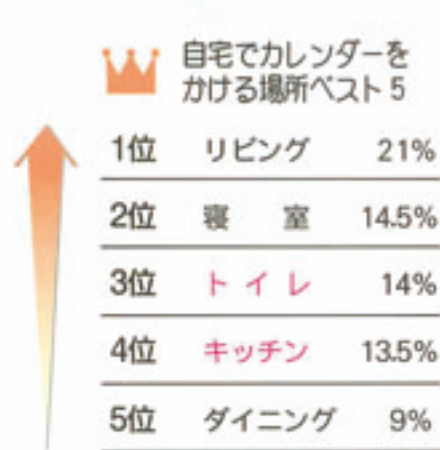

省スペース

生活環境に合わせて
省スペースカレンダーをオススメします

■ 3人に1人がカレンダーを掛ける

お家の穴場的飾り場所とは…?!

弊社は98人の方に「カレンダーを飾る場所はどこですか?」というアンケートを実施しました。その結果、98人中95人の方が自宅でカレンダーを使用しており、その内訳は以下の結果になりました。

注目していただきたいのが、**トイレ**と**キッチン**。なんと約**3人に1人**がこの場所にカレンダーを飾っています。リビングは家庭でカレンダーを飾る場所第1位。当然そこを狙う企業はたくさんいるので、なかなか勝ちとる事が難しい激選区です。

そこで、トイレやキッチンなどの狭い場所でも飾れる省スペース向けカレンダーが**断然オススメ**です!

ランキングにあるように意外と需要のあるスペースなので、今まで以上に使っていただける率がアップしますよ。

■ 現代オフィスに求められていたカレンダーは**コレだ!!**

大きな壁掛けカレンダーを1つ掛けてみんなで見る。それはもう昔の話…。今では1人1台パソコンを持ち、パーティションで囲まれた自分のワークスペースで働く。そんな職場が増えてきています。

そんな会社にオススメなのが、

CPシリーズ!!

パーティションに掛けていただく為に作られたカレンダーです!