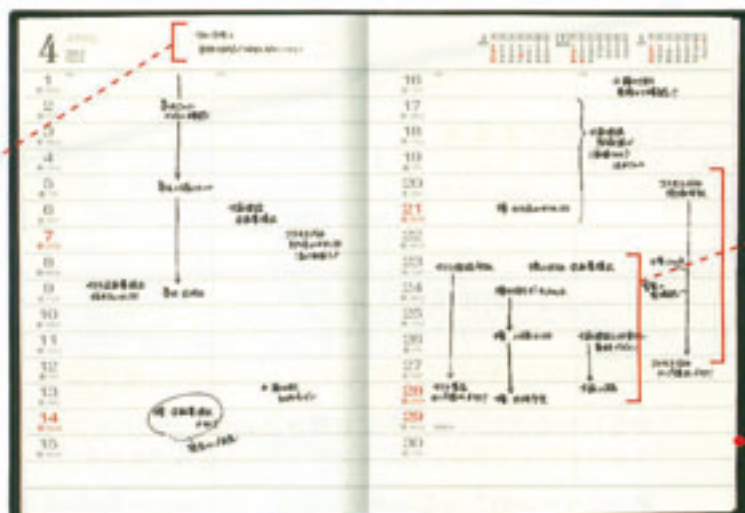

カスタマイズ度 ★★★

1ヶ月 予定表タイプ

ひと月の仕事量と長期スケジュールが一覧できる！

ひと目で1ヶ月全体の予定を確認できる1ヶ月予定表タイプは、何日にもまたがる切りを抱えた方、複数の予定が長期的に続く方へ。沢山のスケジュールもきちんと管理出来るのが魅力です。もうひとつの魅力は、ダイアリーの後半にある充実のフリーメモ。大満足の102ページは、アイデアノートとして活用したり、お客様からのご意見をしっかり書き込んだりと、使い方はあなた次第。スペースを気にせず思ったときに書き込めるから、ふとした成功のヒントも逃しません。

長期スケジュールも管理出来る、ノートと一体型の万能タイプ。日々の発見を見落とさないあなたの、新しい発想を生み出すお手伝いをします。

❗ お薦めするのはこんな方：長期スケジュールを書き込む建築・建設業、研究職、また、生産管理や開発を行う部署。

今月の実務目標を記入
年間の大目標を達成するための実務目標を書き込みましょう。自覚性やモチベーションUPに繋がります。

複数の予定も一括管理
長期スケジュールをいくつ抱えていても、一目で把握できます。

後半に膨大なフリーメモ
ページ後半には、102ページのフリーメモ。自分仕様で自由に使えます。

A5 対象商品：TD-156,158

B5 対象商品：TD-175,176,177

全国を網羅した地図が営業活動など仕事で大活躍！

大充実の4色カラー付録

日本全国
鉄道マップ
10ページ!!

TD-158
限定付録

※TD-158には含まれておりません。

※TD-158には含まれておりません。