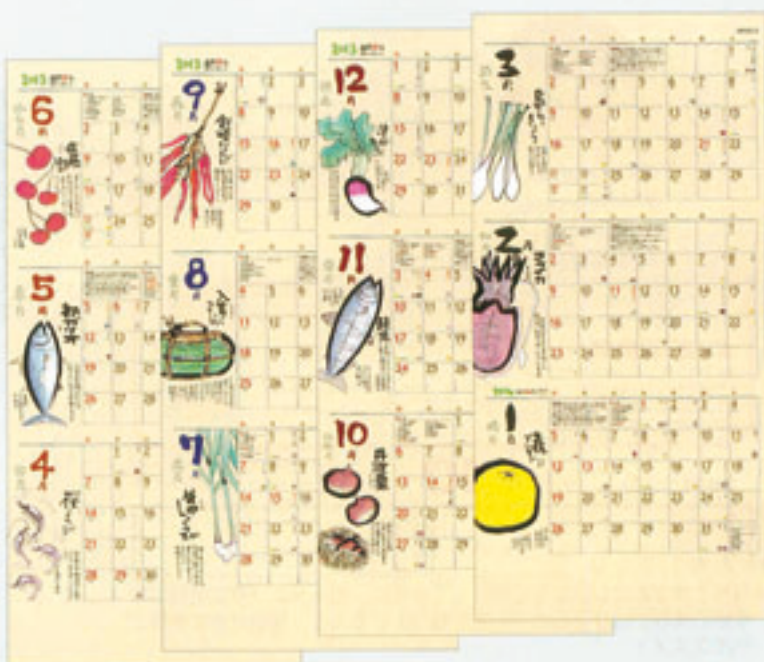

日本人に生まれて良かった。旬を彩る和風3ヶ月

人気の
カレンダーです!!

旬の食材をイラスト付きでご紹介!忙しい毎日で忘れがちな季節の移ろいを感じる事のできるカレンダーです。1年を通して、四季のある国に生まれた喜びを感じて下さい。きっと日本の事をもっと好きになるはずです。自信を持ってお勧めできる逸品です。

旬
歳時記
掲載

TD-794 ★
旬彩生活3ヶ月(15ヶ月)
一下から順タイプ

- ●サイズ…B3切タテ6枚(742×350%)
- ●用紙……………上質紙98kg
- ●冊数(重量)……………50部(11kg)
- ●名入れスペース……………80×350%
- ●名入れ印刷寸法……………65×310%以内
- ●表紙名入れ印刷……………有

旬彩生活

旬彩生活3ヶ月(15ヶ月)

全頁製本

ミシン目入り

5大特長

1. 1 旬菜、旬魚をイラスト付で紹介。
2. 2 常に3ヶ月のメモ欄を見る事、書き込む事ができ、先月のメモを残す事ができる。スケジュールいっぱいの人にはビックリのカレンダー。
3. 3 翌年の3月までの15ヶ月カレンダー。年度カレンダーとしても使用でき、ビジネスシーンに大活躍。
4. 4 忘れがちな行事・記念日をイラストのアイコンがしっかり表示。忘れる事なく、自然に目に飛び込んで来ます。
5. 5 切り取りやすいミシン目入り。

奈良に生まれ、今も暮らしを営む。美濃の家で染物の職人として、奈良の自然では主に染物をした。奈良の自然では主に染物をした。奈良の自然では主に染物をした。奈良の自然では主に染物をした。