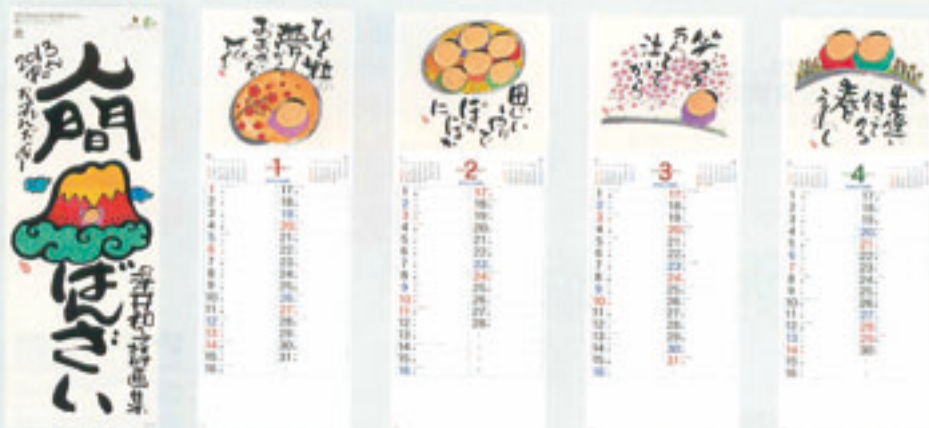

NC-19

人間ばんざい(深井和子詩画集)

- ●サイズ—46/8切・13枚(525×190^{mm})
- ●用紙—ケント紙70kg
- ●梱包数(重量)—100冊(11kg)
- ●名入スペース—70×190^{mm}
- ●名入印刷寸法—55×150^{mm}以内
- ●表紙名入印刷—無

■セールスポイント

何時も、押のま直な気持ちで、何処までも、真直ぐにわくわくできる瞬間を大事にしたい。そして、与えられた毎日を大切に生きて行きたいと思う気持ちを込めて。